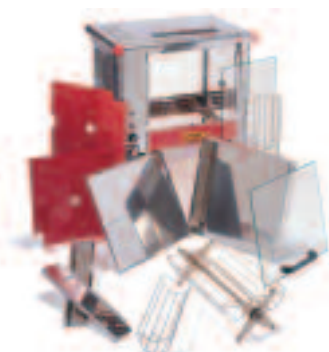

Option

Ivoire clair (RAL 1015)

Entièrement démontable, elle se nettoie en un tour de main.